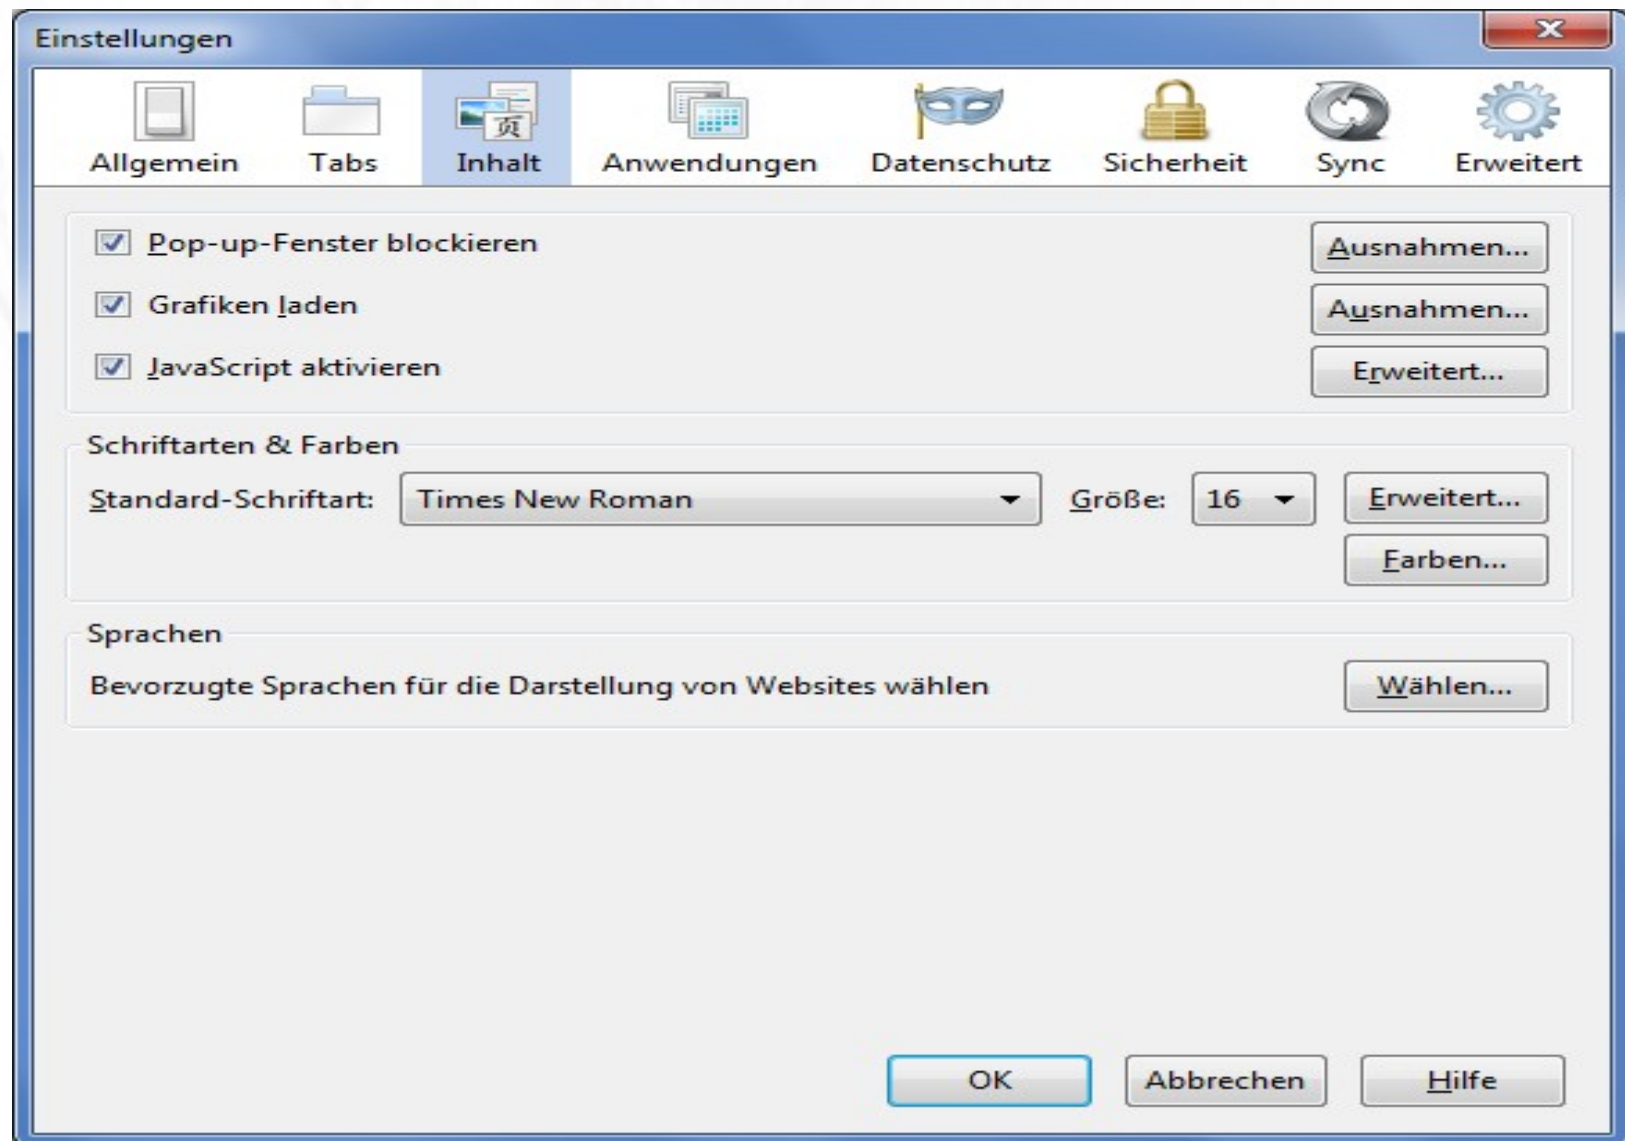

Einstellungen - Inhalt